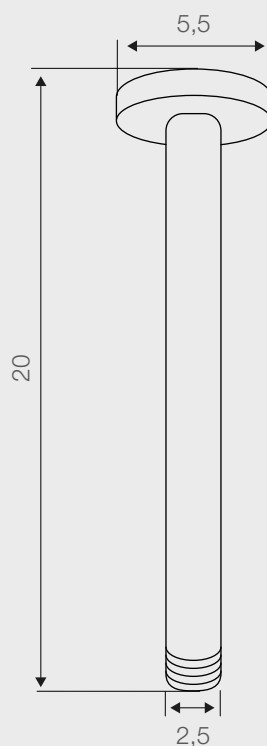

# BRAZO PARA DUCHA CIELO 20 CM CON FLANGE

*Fanaloza*  
GRIFERÍA

Código: SGCR65873061CG

## Especificaciones:

- Brazo para ducha cielo
- Fabricado en latón cromado
- Incluye flange de acero inoxidable
- Largo 20 cms
- Compatible con
  - Plato ducha Cuadrado:
    - 200 mm: SG0065753061CB
    - 250 mm: SG0065763061CB
  - Plato ducha Redondo:
    - 200 mm: SG0065673061CF
    - 250 mm: SG0065703061CF

## Dimensiones:

Dimensiones en mm  
Tolerancia Dimensional:  $\pm 5\%$