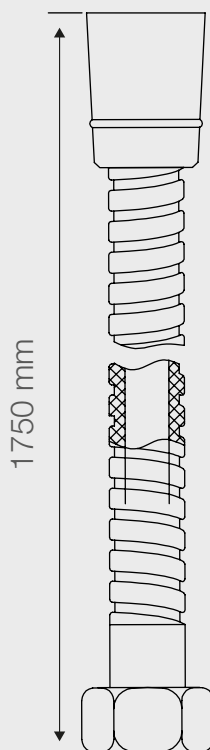

FLEXIBLE DE DUCHA 1,75 M GRAPEADO

Fanaloza
GRIFERÍA

Código: SG0071993061CF

Especificaciones:

- Flexible de ducha grapeado
- 1,75 metros de largo
- Color cromado
- Su diseño y flexibilidad impide que se enrede
- Compatible con la mayoría de los monomandos y cabezales de ducha
- Doble grapeado
- Garantía de 1 año

Incluye:

- Gomas de ajuste/instalación

SISTEMA
GIRO LIBRE

NO SE
ENREDA

DOBLE
GRAPEADO

FILTRO

Dimensiones:

Dimensiones en mm
Tolerancia Dimensional: $\pm 5\%$