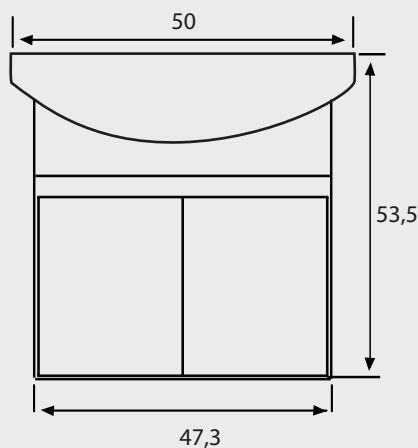

### Mueble

- Fabricado en melamina de 15 mm
- 2 puertas
- Incluye set de quincallería
- Bisagras de 26 mm
- Peso mueble: 6,8 kg +/- 10%
- Colores disponibles: blanco, nogal, chocolate, roble

### Lavamanos

- Para grifería monomando y monoblock
- Con rebalse para evitar inundaciones
- Capacidad de agua: 5,4 L
- Peso lavamanos: 10,5 kg +/- 10%

## Dimensiones:

### Dimensiones en cm:

Tolerancia Dimensional: Dimensiones menores a 20 cm:  $\pm 3\%$  | Dimensiones mayores a 20 cm: 0,6 cm máx.