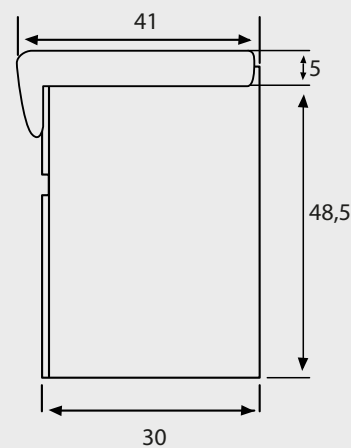

### Mueble

- Fabricado en melamina de 15 mm
- 2 puertas
- Incluye set de quincallería
- Bisagras de 26 mm
- Peso mueble: 6,8 kg +/- 10%
- Colores disponibles: blanco, nogal, chocolate, roble

### Lavamanos

- Para grifería monomando y monoblock
- Con rebalse para evitar inundaciones
- Capacidad de agua: 5,4 L
- Peso lavamanos: 10,5 kg +/- 10%

## Dimensiones:

### Dimensiones en cm:

Tolerancia Dimensional: Dimensiones menores a 20 cm:  $\pm 3\%$  | Dimensiones mayores a 20 cm: 0,6 cm máx.