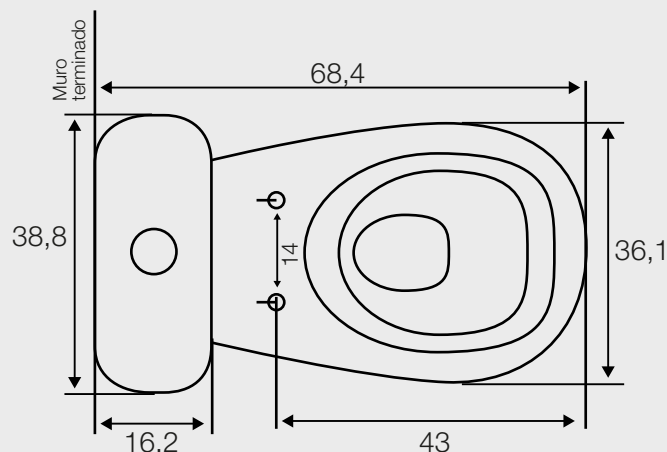

## Especificaciones:

- Inodoro con tecnología Dual Flush con botón superior
- Sistema de descarga de bajo consumo (4,1 L para desechos líquidos y 6 L para desechos sólidos)
- Disponible para descarga al piso a 20,5 cm
- Tipo de funcionamiento: acción directa con efecto de arrastre y anillo abierto con perforaciones de lavado direccionadas
- Tipo de aro formato especial con cierre suave y antibacterial Duraguard
- Peso taza: 19 kg ± 10%  
Peso tanque: 11,750 kg ± 10%

Incluye:

- Tapa asiento
- Fitting
- Set de anclaje a piso oculto

Elementos necesarios (no incluidos):

- Llave angular 1/2" x 1/2" HE HE
- Flexible 1/2" x 15/16" HI HI x 30 cm
- Sello de cera

Color disponible

## Dimensiones:

Dimensiones en cm:

Tolerancia Dimensional: Dimensiones menores a 20 cm: ± 3%.

Dimensiones mayores a 20 cm: 0,6 cm máx.