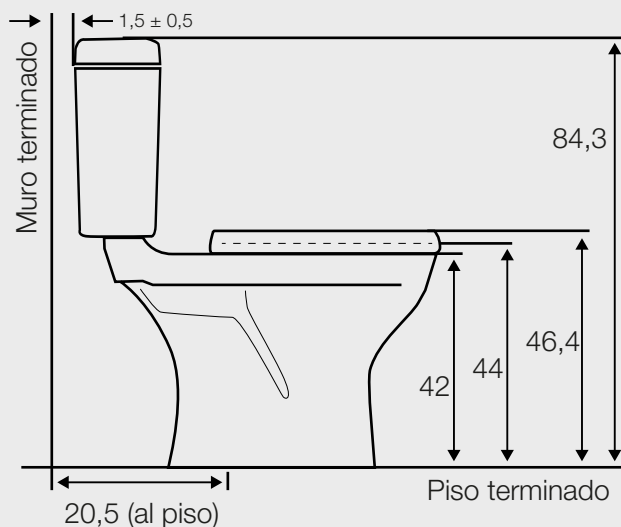

## Especificaciones:

- Inodoro con tecnología Dual Flush con botón superior
- Sistema de descarga de bajo consumo (4,1 L para desechos líquidos y 6 L para desechos sólidos)
- Disponible para descarga al piso a 20,5 cm
- Tipo de funcionamiento: acción directa con efecto de arrastre y anillo abierto con perforaciones de lavado direccionadas
- Tipo de aro formato especial con cierre suave y antibacterial Duraguard
- Peso taza: 19 kg ± 10%  
Peso tanque: 11,750 kg ± 10%

Incluye:

- Tapa asiento
- Fitting
- Set de anclaje a piso oculto

Elementos necesarios (no incluidos):

- Llave angular 1/2" x 1/2" HE HE
- Flexible 1/2" x 15/16" HI HI x 30 cm
- Sello de cera

Color disponible

## Dimensiones:

Dimensiones en cm:

Tolerancia Dimensional: Dimensiones menores a 20 cm: ± 3%.

Dimensiones mayores a 20 cm: 0,6 cm máx.