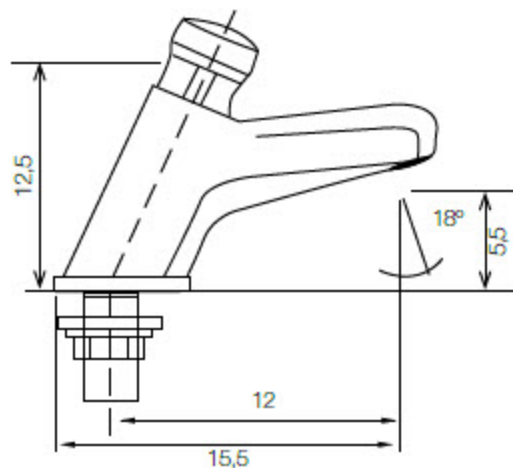

GRIFO TEMPORIZADO MADRID

Grifo temporizado para lavamanos

- Accionamiento con botón pulsador.
- Presión de agua de 2 bar.
- Conexión mediante hilo 1/2" HE.

{ ESPECIFICACIÓN }

Modelo para montaje sobre lavamanos, vanitorio, cubierta o superficie horizontal.

Construcción robusta en latón cromado.

Incluye embellecedor.

No incluye flexible.

DIMENSIONES EN CM

Tolerancia Dimensional:

Dimensiones menores a 20 cm: $\pm 3\%$

Dimensiones mayores a 20 cm: 0,6 cm máx.