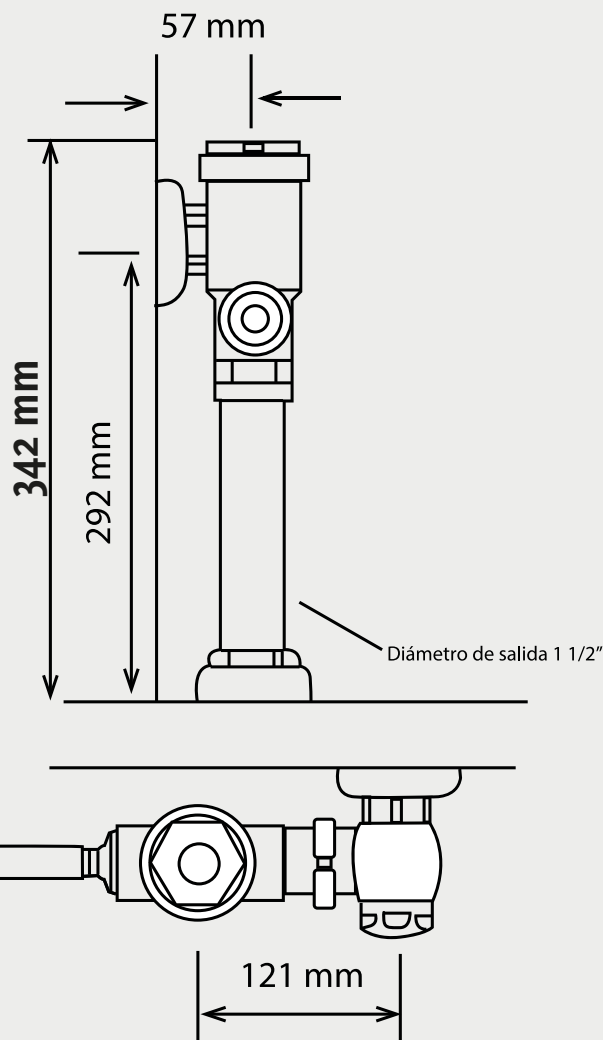

Dimensiones

Colores
Disponibles

Código:
Flux: SG0073643061CW

Especificaciones

Para WC con entrada superior de agua.
 Fluxómetro de cromo pulido.
 Con filtro interno para impedir el paso de impurezas.
 Tubo recto.

Incluye	Compatible con:
- Kit de Instalacion	- Taza Carlton ADA Elongada (CS0077911300CB) - Taza Carlton Altura Regular Elongado (CS0077141301CB) - WC Sultan Suspendido (JS2177801301CV) - Taza Valencia Piso (JS2111191301CF) - Taza Valencia Muro (CS0011221301CF) - Inodoro Mallorca Entrada Superior (JS0048061301CW) -

Dimensiones en Centímetros

Tolerancia Dimensional:
 Dimensiones menores a 20 cm: + 3%
 Dimensiones mayores a 20 cm: 0,6 cms. máx.

Características

Tipo de Accionamiento	Palanca
Consumo de Agua	6 lts.
Presión de Agua	10 - 100 PSI