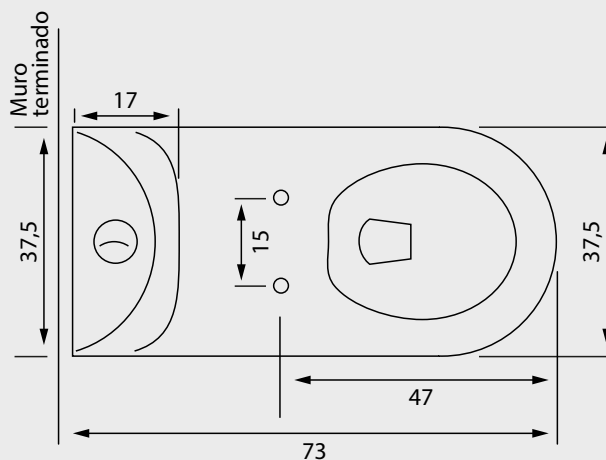

## Especificaciones:

- Inodoro de una pieza con tecnología Dual Flush
- Disponible para descarga al piso a 30,5 cm
- Sistema de descarga de bajo consumo (4,1 L para desechos líquidos y 6 L para desechos sólidos)
- Con "tomado flushing system" para mejor lavado y sistema jet, chorro de agua adicional en el pozo que ayuda a evacuar los desechos
- Tipo de funcionamiento: acción directa con efecto de sifón, trampa reversa, sistema Rimless con sistema tomado flushing system y jet
- Diseño con trampa cubierta
- Tipo de aro: especial
- Peso: 39 kg +/-10%

- Llave angular 1/2" x 1/2" HE HE
- Conector flexible 1/2" x 15/16" HI HI x 30 cm

- Color disponible blanco

## Dimensiones:

### Tecnología Rimless

PURE TECHNOLOGY THAT KEEPS YOUR BATHS BRIGHTLY CLEAN

Dimensiones en cm

Tolerancia Dimensional: Dimensiones menores a 20 cm: ± 3% | Dimensiones mayores a 20 cm: 0,6 cm máx.