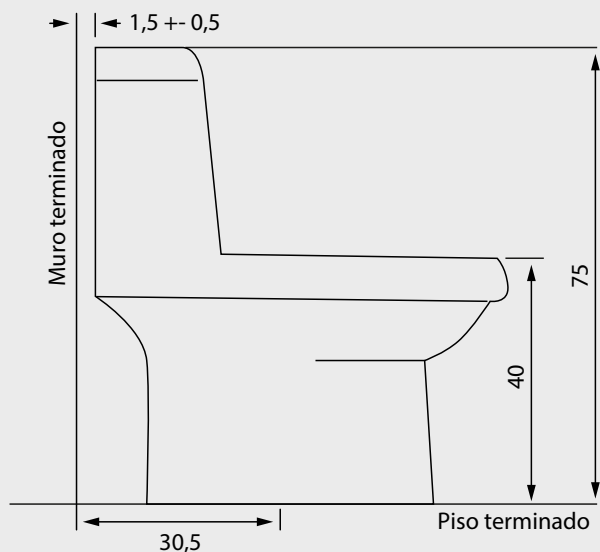

## Especificaciones:

- Inodoro de una pieza con tecnología Dual Flush
- Disponible para descarga al piso a 30,5 cm
- Sistema de descarga de bajo consumo (4,1 L para desechos líquidos y 6 L para desechos sólidos)
- Con "tomado flushing system" para mejor lavado y sistema jet, chorro de agua adicional en el pozo que ayuda a evacuar los desechos
- Tipo de funcionamiento: acción directa con efecto de sifón, trampa reversa, sistema Rimless con sistema tomado flushing system y jet
- Diseño con trampa cubierta
- Tipo de aro: especial
- Peso: 39 kg +/-10%

Incluye:

- Tapa asiento con bisagras ajustables, pernos de anclaje con tarugos de expansión y sistema cierre suave, fitting, pernos de anclaje al piso, sello de cera

Elementos necesarios para su instalación (no incluidos):

- Llave angular 1/2" x 1/2" HE HE
- Conector flexible 1/2" x 15/16" HI HI x 30 cm

- Color disponible blanco

## Dimensiones: