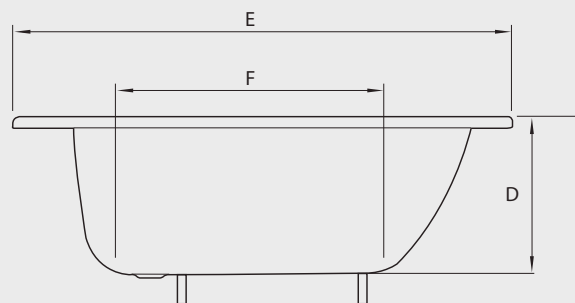

TINA ESMALTADA

Fanaloza
TINAS

105 cm: SBAD48201301BL
120 cm: SBAD48211301BL

140 cm: SBAD48231301BL
150 cm: SBAD48241301BL

160 cm: SBAD48311301BL
170 cm: SBAD48251301BL

Especificaciones:

- Tina de acero esmaltada de alta calidad
- Procedencia: Italia
- Superficie antideslizante y bota agua
- Gracias a su esmaltado la superficie es suave, pulida y fácil de limpiar
- Espesor comercial: 1,9 mm

Color disponible

- Blanco

Dimensiones:

CÓDIGO	NOMBRE PRODUCTO	A	B	C	D	E	F
SBAD48201301BL	TINA 105 X 70 AD/BA	70	55	38	34,8	105	70
SBAD48211301BL	TINA 120 X 70 AD/BA	70	55	38	36,4	120	68
SBAD48231301BL	TINA 140 X 70 AD/BA	70	55	38	37	140	86
SBAD48241301BL	TINA 150 X 70 AD/BA	70	55	38	37,3	150	96
SBAD48311301BL	TINA 160 X 70 AD/BA	70	55	38	38,5	160	106
SBAD48251301BL	TINA 170 X 70 AD/BA	70	55	38	36,7	170	116

Tolerancia Dimensional: ± 3%