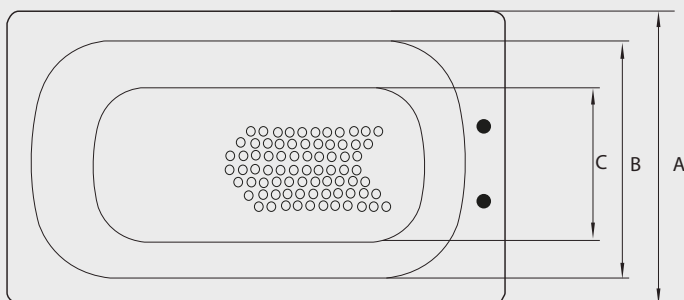

TINA ESMALTADA

Fanaloza
TINAS

105 cm: SBAD48201301BL
120 cm: SBAD48211301BL

140 cm: SBAD48231301BL
150 cm: SBAD48241301BL

160 cm: SBAD48311301BL
170 cm: SBAD48251301BL

Especificaciones:

- Tina de acero esmaltada de alta calidad
- Procedencia: Italia
- Superficie antideslizante y bota agua
- Gracias a su esmaltado la superficie es suave, pulida y fácil de limpiar
- Espesor comercial: 1,9 mm

Color disponible

- Blanco

Dimensiones:

CÓDIGO	NOMBRE PRODUCTO	A	B	C	D	E	F
SBAD48201301BL	TINA 105 X 70 AD/BA	70	55	38	34,8	105	70
SBAD48211301BL	TINA 120 X 70 AD/BA	70	55	38	36,4	120	68
SBAD48231301BL	TINA 140 X 70 AD/BA	70	55	38	37	140	86
SBAD48241301BL	TINA 150 X 70 AD/BA	70	55	38	37,3	150	96
SBAD48311301BL	TINA 160 X 70 AD/BA	70	55	38	38,5	160	106
SBAD48251301BL	TINA 170 X 70 AD/BA	70	55	38	36,7	170	116

Tolerancia Dimensional: ± 3%