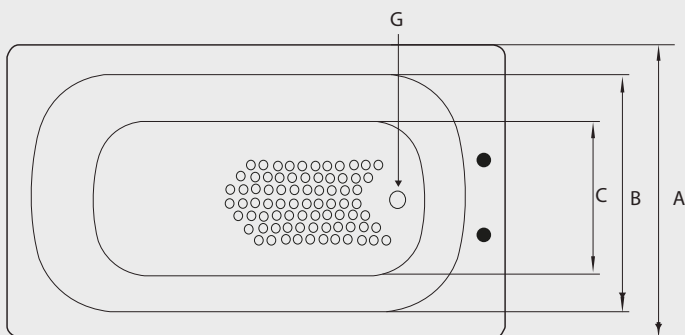

TINA ESMALTADA

Fanaloza
TINAS

100 cm: SB0046921301CF

130 cm: SB0046941301CF

Especificaciones:

- Tina de acero esmaltada de alta calidad
- Procedencia: R.P.C
- Superficie antideslizante y bota agua
- Gracias a su esmaltado la superficie es suave, pulida y fácil de limpiar
- Espesor comercial: 1,5 mm

Colores disponibles:

- Blanco

Dimensiones:

CÓDIGO	NOMBRE PRODUCTO	A	B	C	D	E	F	G	Peso (kg)
SB0046921301CF	TINA 100 X 70	70	57	37	35	100	55	5,3	12,0
SB0046941301CF	TINA 130 X 70	70	59	36	36	130	84	5,3	15,3

Tolerancia Dimensional:

Dimensiones menores a 20 cm: $\pm 3\%$ | Dimensiones mayores a 20 cm: 0,6 cm máx.