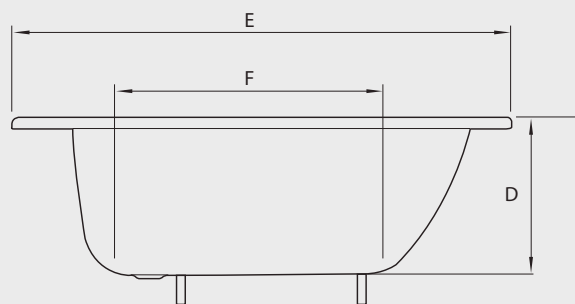

TINA ESMALTADA

Fanaloza
TINAS

100 cm: SB0046921301CF

130 cm: SB0046941301CF

Especificaciones:

- Tina de acero esmaltada de alta calidad
- Procedencia: R.P.C
- Superficie antideslizante y bota agua
- Gracias a su esmaltado la superficie es suave, pulida y fácil de limpiar
- Espesor comercial: 1,5 mm

Colores disponibles:

- Blanco

Dimensiones:

CÓDIGO	NOMBRE PRODUCTO	A	B	C	D	E	F	G	Peso (kg)
SB0046921301CF	TINA 100 X 70	70	57	37	35	100	55	5,3	12,0
SB0046941301CF	TINA 130 X 70	70	59	36	36	130	84	5,3	15,3

Tolerancia Dimensional:

Dimensiones menores a 20 cm: $\pm 3\%$ | Dimensiones mayores a 20 cm: 0,6 cm máx.