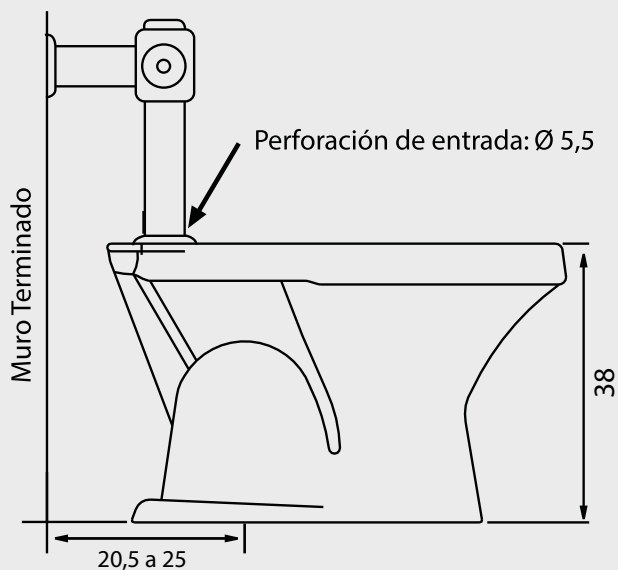

## Especificaciones:

- Taza para fluxómetro
- Disponible para sistema de descarga de alta eficiencia (4,8 L) y bajo consumo (6 L)
- Descarga al piso de 20,5 a 25 cm
- Tipo de funcionamiento: acción directa con efecto de arrastre y anillo abierto integrado
- Tipo de aro: redondo
- Peso: 16 Kg.  $\pm$  10%

Incluye:

- Asiento Open Ring
- Spud de entrada

Elementos necesarios (no incluidos)

- Pernos de anclaje al piso
- Fluxómetro
- Sello de cera

Colores disponibles:

- Blanco

## Dimensiones:

Dimensiones en cm

Tolerancia dimensional: Dimensiones menores a 20 cm:  $\pm$  3% / Dimensiones mayores a 20 cm: 0,6 cm máx.