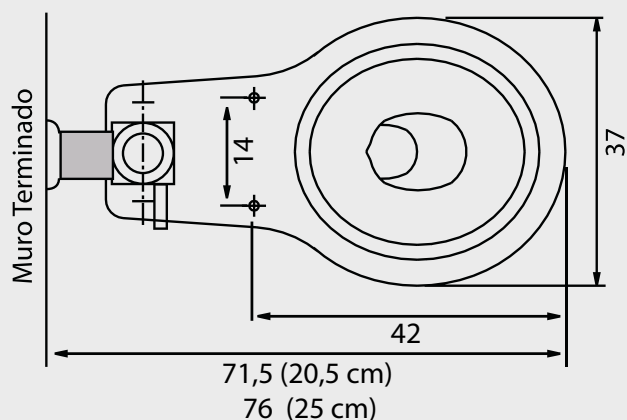

## Especificaciones:

- Taza para fluxómetro
- Disponible para sistema de descarga de alta eficiencia (4,8 L) y bajo consumo (6 L)
- Descarga al piso de 20,5 a 25 cm
- Tipo de funcionamiento: acción directa con efecto de arrastre y anillo abierto integrado
- Tipo de aro: redondo
- Peso: 16 Kg.  $\pm$  10%

## Dimensiones:

Dimensiones en cm

Tolerancia dimensional: Dimensiones menores a 20 cm:  $\pm$  3% / Dimensiones mayores a 20 cm: 0,6 cm máx.