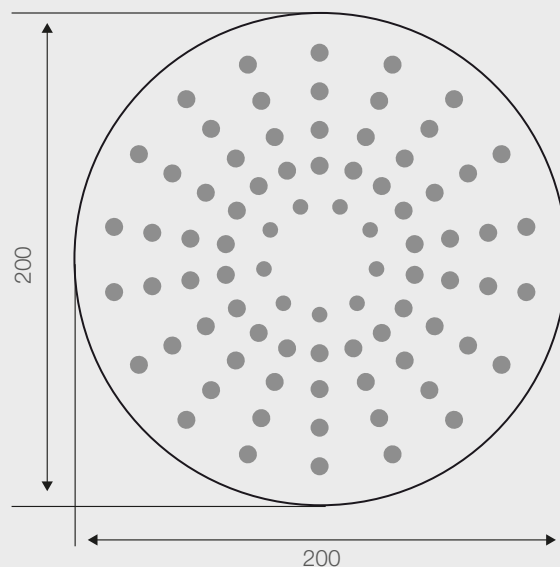

ROCIADOR REDONDO

Fanaloza
GRIFERÍA

Código 200 mm: SG0065673061CF

Código 250 mm: SG0065703061CF

Especificaciones:

- Material acero inoxidable SS201
- Hilo entrada HI 1/2" ángulo ajustable
- Largo y ancho de 200 mm o 250 mm
- Peso 200 mm: 513 gr
250 mm: 798 gr

Elementos para instalación (no incluidos):

- Brazo ducha con flange 12" a muro (SG0065663061CF)

Colores disponibles:

- Cromado

Brazo ducha con flange 12"
a muro (SG0065663061CF)

Dimensiones:

Dimensiones en mm
Tolerancia Dimensional: $\pm 5\%$