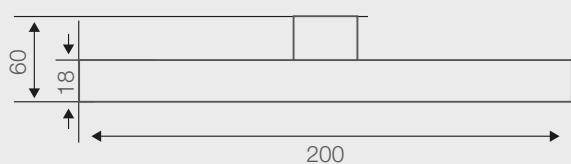

ROCIADOR REDONDO

Fanaloza
GRIFERÍA

Código 200 mm: SG0065673061CF

Código 250 mm: SG0065703061CF

Especificaciones:

- Material acero inoxidable SS201
- Hilo entrada HI 1/2" ángulo ajustable
- Largo y ancho de 200 mm o 250 mm
- Peso 200 mm: 513 gr
250 mm: 798 gr

Elementos para instalación (no incluidos):

- Brazo ducha con flange 12" a muro (SG0065663061CF)

Colores disponibles:

- Cromado

Brazo ducha con flange 12"
a muro (SG0065663061CF)

Dimensiones:

Dimensiones en mm
Tolerancia Dimensional: $\pm 5\%$