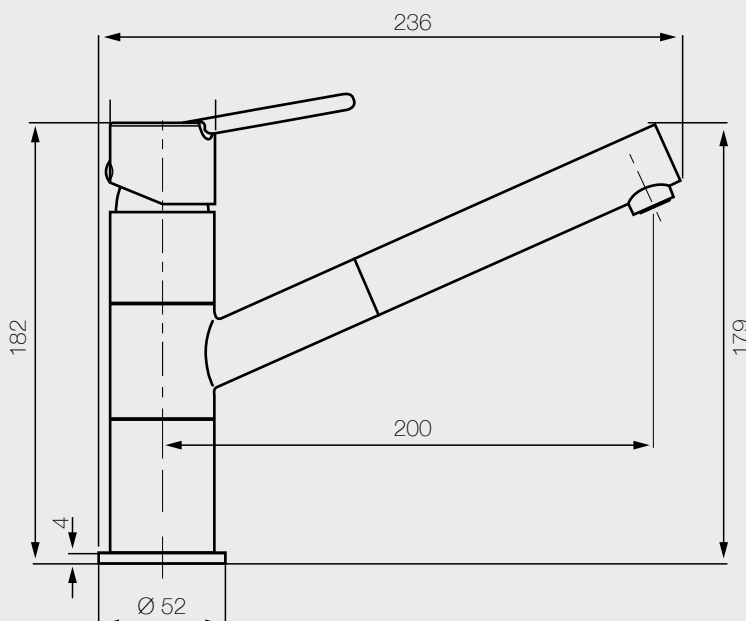

MONOMANDO LAVAPLATOS EXTRAIBLE LILLE CROMO

Fanaloza
GRIFERÍA

Código: SGPE65793061CF

Especificaciones:

- Fabricado en metal cromado
- Larga duración y brillo inalterable
- Impide la corrosión
- No es tóxico
- Cartucho cerámico de 35 mm
- Conexión a la red con flexibles de 45 cm HI 1/2" x HE M10
- Aireador que regula la salida y caída del agua, permitiendo un funcionamiento silencioso y confortable
- Indicador de agua fría y caliente
- Caño extraíble con flexible de 120 cm

Incluye:

- Base auxiliar para una óptima instalación
- 2 flexibles de 45 cm HI 1/2" x HE M10
- Flexible extraíble de 120 cm

Colores disponibles:

- Cromado

Dimensiones:

Dimensiones en mm
Tolerancia Dimensional: $\pm 5\%$