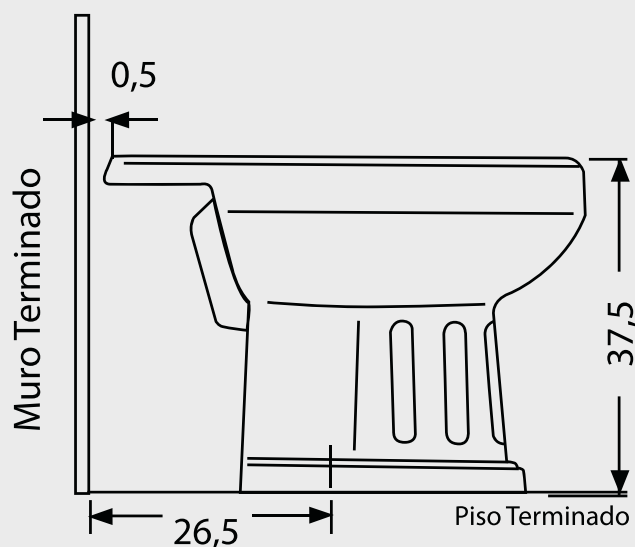

## Especificaciones:

- Opción monoforo para griferías monomando / monoblock con ducha incorporada en la llave
- Fijación al piso
- Con rebalse
- Capacidad de agua: 5,2 L
- Peso: 15,8 kg  $\pm$  10%

Elementos necesarios (no incluidos):

## Dimensiones:

Tolerancia Dimensional:

Dimensiones menores a 20 cm:  $\pm$  3% | Dimensiones mayores a 20 cm: 0,6 cm máx.