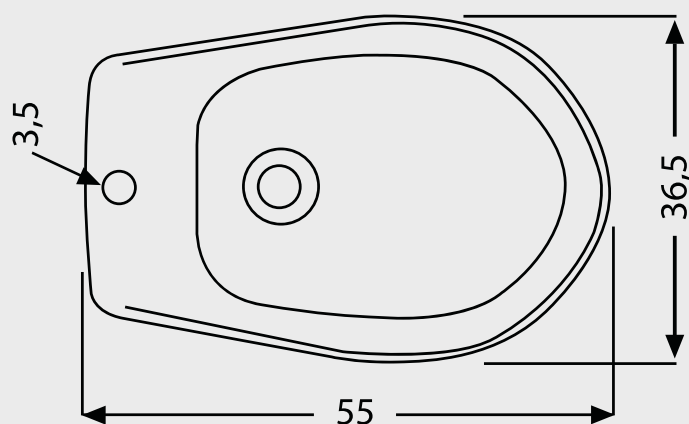

## Especificaciones:

- Opción monoforo para griferías monomando / monoblock con ducha incorporada en la llave
- Fijación al piso
- Con rebalse
- Capacidad de agua: 5,2 L
- Peso: 15,8 kg  $\pm$  10%

Elementos necesarios (no incluidos):

## Dimensiones:

Tolerancia Dimensional:

Dimensiones menores a 20 cm:  $\pm$  3% | Dimensiones mayores a 20 cm: 0,6 cm máx.