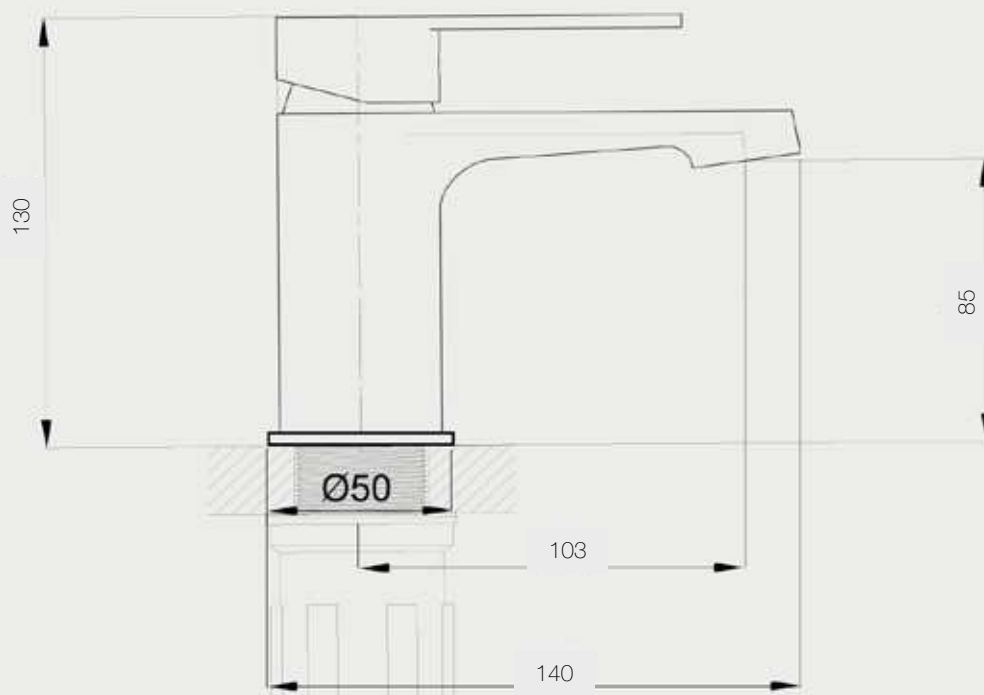

## Especificaciones:

- Fabricado en metal cromado
- Larga duración y brillo inalterable
- Impide la corrosión
- No es tóxico
- Cartucho cerámico anti ruido de 35 mm
- Conexión a la red con flexibles de 40 cm HI 1/2" x HE M10
- Aireador antivandálico que regula la salida y caída del agua, permitiendo un funcionamiento silencioso y confortable
- Indicador de agua fría y caliente
- Sistema de instalación fácil y rápida

### Incluye:

- Base auxiliar para una óptima instalación
- Llave para cambio de aireador
- 2 flexibles de 40 cm HI 1/2" x HE M10

## Dimensiones:

Dimensiones en mm  
Tolerancia Dimensional:  $\pm 5\%$