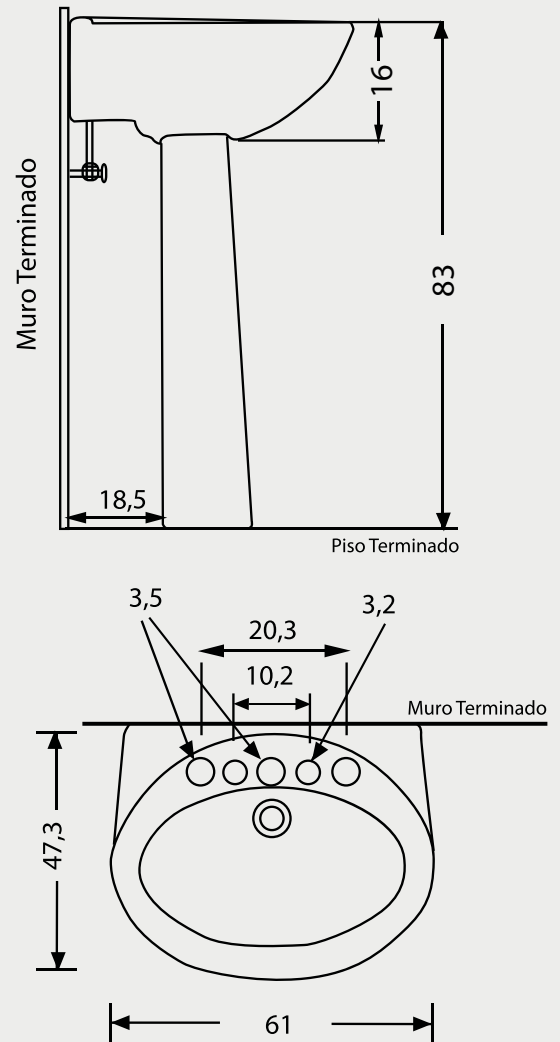

Dimensiones

Colores
Disponibles

Código:
Lavamanos: CSP466841301CF
Pedestal: SSNB66011301CF

Especificaciones

Lavamanos con perforaciones para grifería monomando o monoblock y a 4" y 8" insinuadas. Con rebalse para evitar inundaciones.

Incluye	Elementos necesarios para instalar el lavamanos (no incluidos)
• Uñetas	<ul style="list-style-type: none"> • Grifería • Desagüe • Sifón • Pernos de anclaje al muro para Lavamanos y al piso para Pedestal

Dimensiones en Centímetros

Tolerancia Dimensional:
Dimensiones menores a 20 cm: + 3%
Dimensiones mayores a 20 cm: 0,6 cms. máx.

Características

Peso Lavamanos	15,5 kg. + - 10%
Peso Pedestal	5,6 kg. + - 10%
Capacidad de Agua	10 lts.