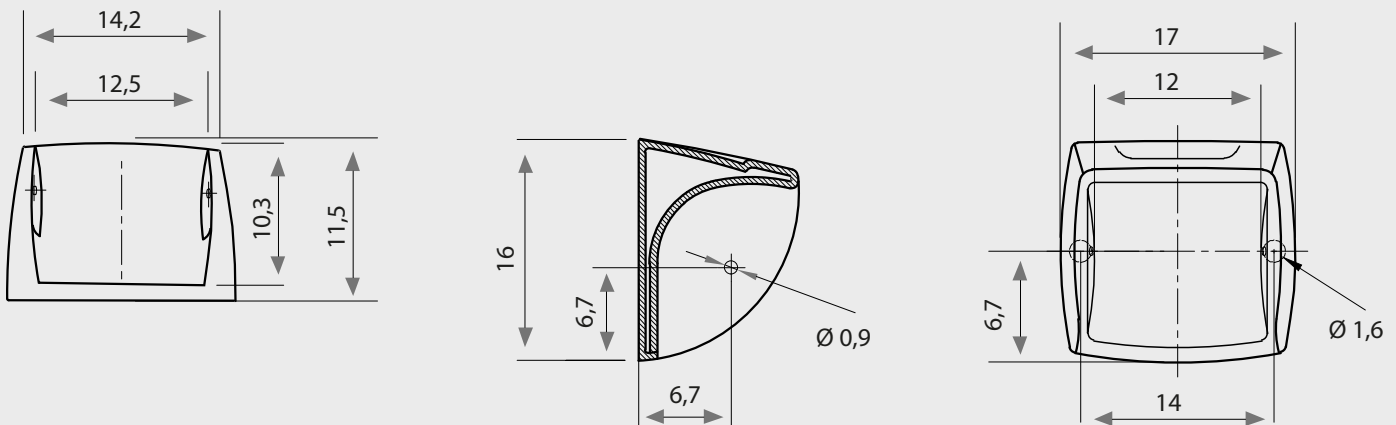

LÍNEA ANGULAR PORTA ROLLO

Fanaloza
ACCESORIOS

Código Retail: CS0085311301CD

Código Mayorista: SS0085311301CG

Especificaciones:

- Diseño clásico
- Fabricado en loza vítrea
- Fácil de limpiar
- Higiénico
- Posee una superficie blanca, suave y brillante
- Larga duración
- Incluye soporte porta rollo plástico

Color disponible:

- Blanco

Dimensiones:

Dimensiones en cm

Tolerancia Dimensional:

Dimensiones menores a 20 cm: $\pm 3\%$ / Dimensiones mayores a 20 cm: 0,6 cm máx.