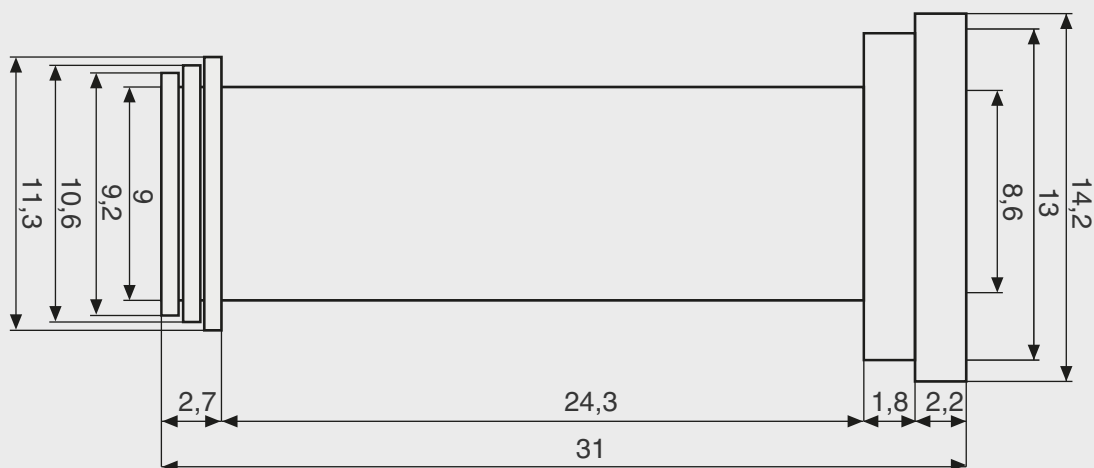

TUBO CONEXIÓN MURO

Fanaloza
REPUESTOS

Código: SC0024610001BO

Especificaciones:

- Para conectar la salida del inodoro multidescarga al desagüe en el muro
- Fabricado en PVC de alta resistencia.
- Peso Codo: 0.430 kg. + - 10%
- Distancia de Instalación: Muro

Colores disponibles:

- Blanco

Dimensiones:

Dimensiones en cm:
Tolerancia Dimensional: $\pm 3\%$