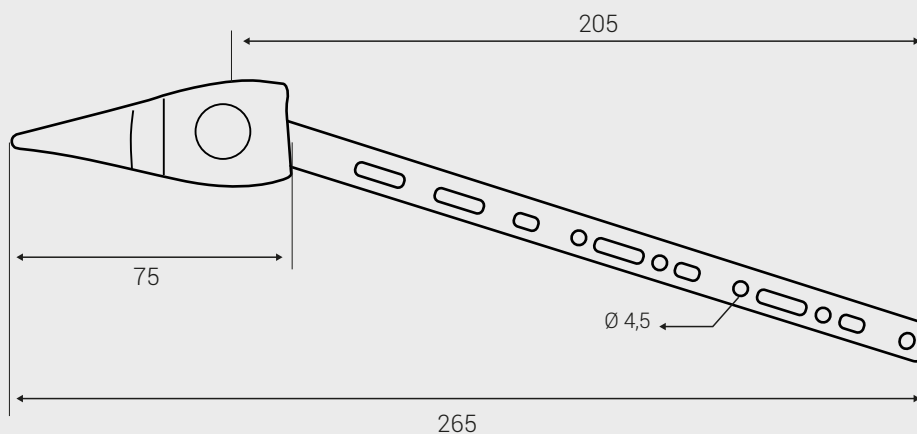

MANILLA PLÁSTICA BLANCA

Fanaloza
REPUESTOS

Código: SP0031121301BL

Especificaciones:

- Manilla plástica blanca para tanque sanitario
- Fácil de instalar
- Se puede utilizar en la mayoría de los tanques
- Es ajustable a la distancia que usted necesita, ya que se puede cortar
- Contiene una contra tuerca ajustable
- No se suelta con el paso del tiempo
- Color blanco
- Peso: 25 gr

Dimensiones:

Dimensiones en mm