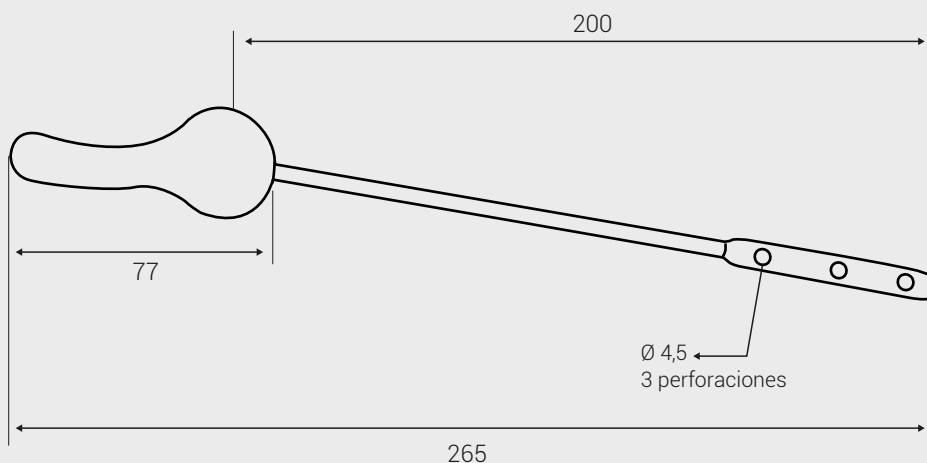

MANILLA METÁLICA CROMADA

Fanaloza
REPUESTOS

Código: SP0032483061BL

Especificaciones:

- Manilla metálica cromada para tanque sanitario
- Fácil de instalar
- Se puede utilizar en la mayoría de los tanques
- Contiene una contra tuerca ajustable
- No se suelta con el paso del tiempo
- Color cromado
- Peso: 35 gr

Dimensiones:

Dimensiones en mm