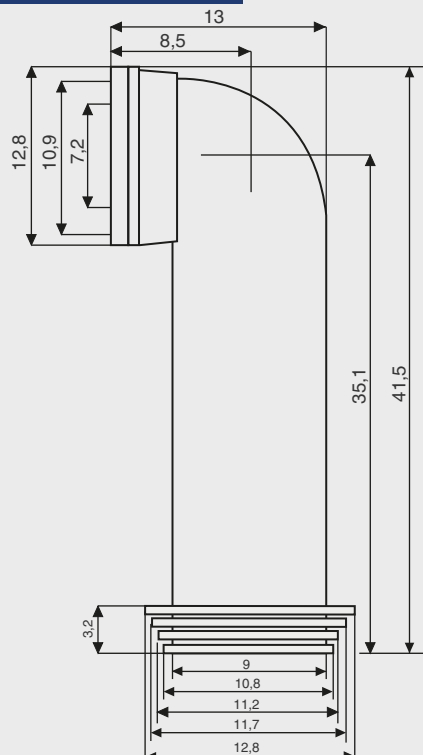

CODO CONEXIÓN 20.5 CM

Fanaloza
REPUESTOS

Código: SC0024620005BO

Especificaciones:

- Para conectar la salida del inodoro multidescarga al desagüe en el piso.
- Fabricado en PVC de alta resistencia.
- Peso Codo: 0.380 kg. + - 10%
- Distancia de Instalación: 20,5 cm

Colores disponibles:

- Blanco

Dimensiones:

Dimensiones en cm:
Tolerancia Dimensional: $\pm 3\%$