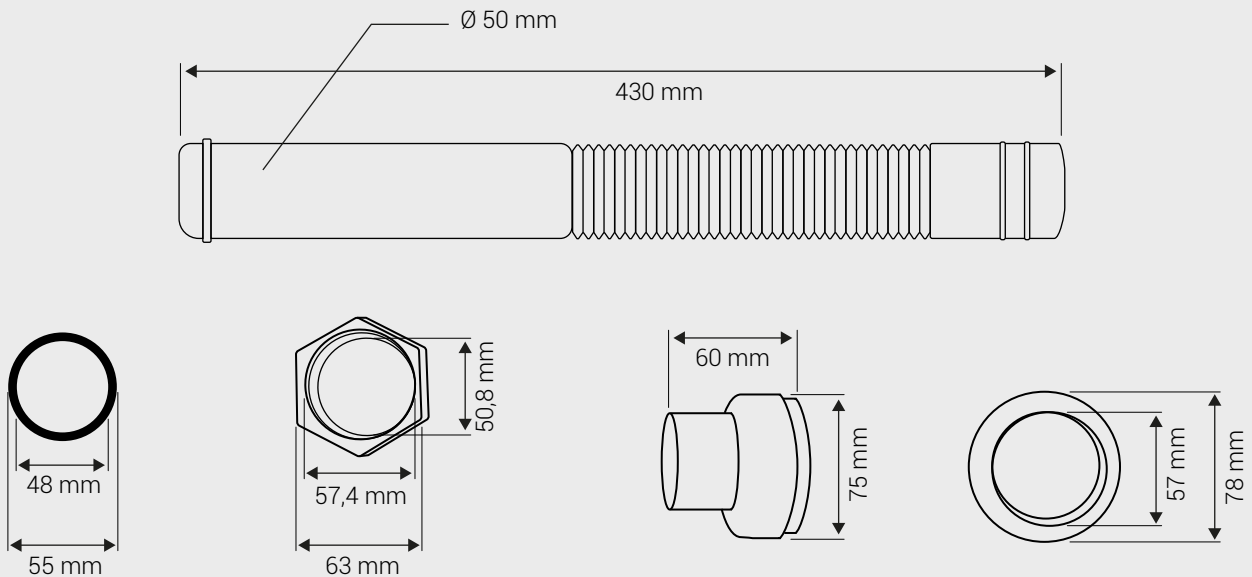

BAJADA TOMÉ 43 CM

Fanaloza
REPUESTOS

Código: SP0030160001BS

Especificaciones:

- Se utiliza para conectar tanque colgado al muro con la taza de inodoro.
- Fabricado en PVC de alta resistencia.
- Incluye Tuerca de 2" para conectar al tanque y collarín de 2" para unir al inodoro.
- Goma cónica para sellar filtraciones, instalar si fuera necesario sobre el collarín de 2".

ADVERTENCIA:
EVITAR EL CONTACTO CON PRODUCTOS
QUÍMICOS Y AGENTES CORROSIVOS

Dimensiones:

Dimensiones en mm
Tolerancia dimensional: \pm 5%