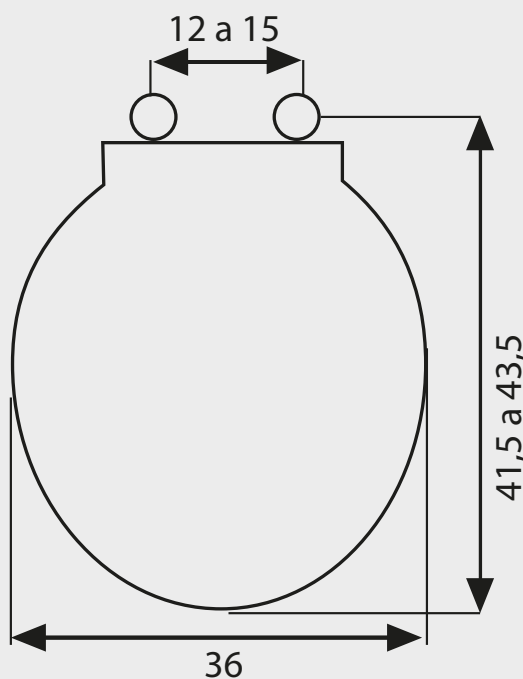

ASIENTO CAPRICE

Fanaloza
ASIENTOS

Caja : SP0095011301CW

Bolsa: SP0095011301BO

Especificaciones:

- Aro redondo
- Bisagras plásticas ajustables
- Fácil limpieza
- Fabricado en Polipropileno
- Larga durabilidad
- Peso: 1,2 kg. \pm 10%
- Producto con bisagra de repuesto disponible en el mercado
- Tipos de empaque
Bolsa: asiento en caja master de 10 unidades
Caja : asiento en caja unitaria

Colores disponibles:

- Blanco

Dimensiones:

Dimensiones en cm:
Tolerancia Dimensional: \pm 3%