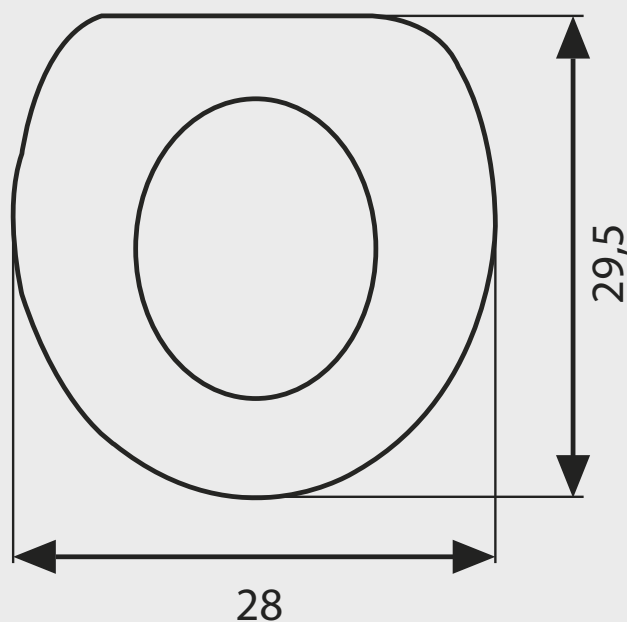

ADAPTADOR SOFT BABY

Fanaloza
ASIENTOS

Código: SP0196600001BL

Especificaciones:

- Adaptador para niños
- Para entrenar esfínter
- Larga durabilidad
- Fabricado en PVC y esponja para un mayor confort
- Compatible con la mayoría de los asientos del mercado
- Peso: 210 g \pm 10%

Dimensiones:

Dimensiones en cm:
Tolerancia Dimensional: \pm 3%