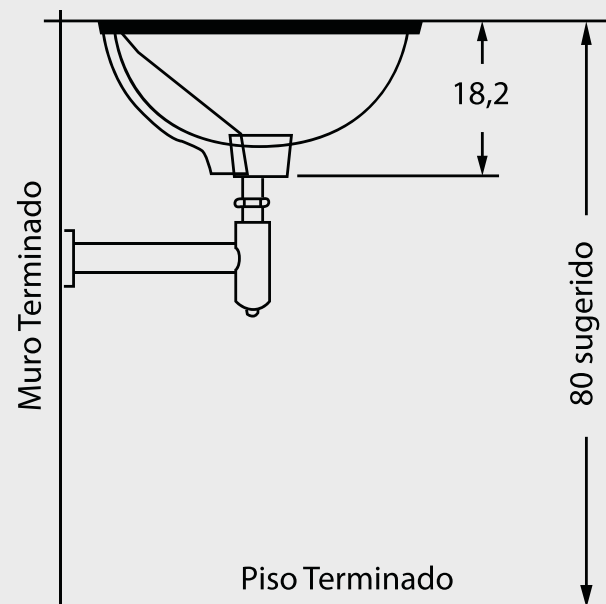

# VANITORIO CADIZ BAJO CUBIERTA

*Fanaloza*  
VANITORIO

Código: SS0055881301CF

## Especificaciones:

- Vanitorio de bajo cubierta
- Recomendado para cubiertas de mármol, granito u hormigón
- Para grifería en mueble
- Con rebalse para evitar inundaciones
- Distintivo diseño ovalado especial para espacios reducidos
- Capacidad de agua: 5,4 L
- Peso vanitorio: 5,5 kg  $\pm$  10%
- Instalación: Bajo cubierta

## Dimensiones:

### Dimensiones en cm:

Tolerancia Dimensional:

Dimensiones menores a 20 cm:  $\pm$  3%

Dimensiones mayores a 20 cm: 0,6 cm máx.