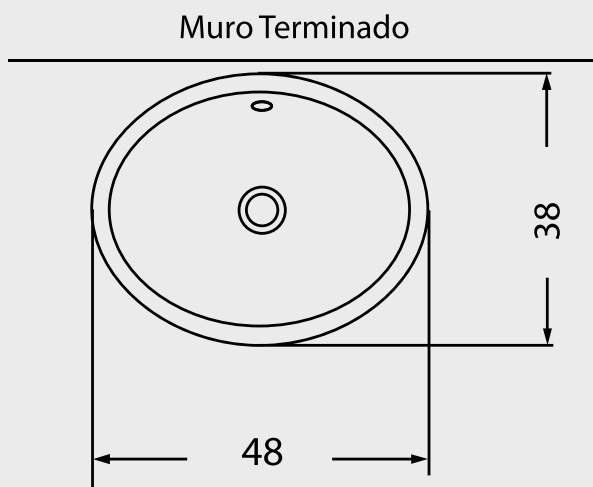

## Especificaciones:

- Vanitorio de bajo cubierta
- Recomendado para cubiertas de mármol, granito u hormigón
- Para grifería en mueble
- Con rebalse para evitar inundaciones
- Distintivo diseño ovalado especial para espacios reducidos
- Capacidad de agua: 5,4 L
- Peso vanitorio: 5,5 kg  $\pm$  10%
- Instalación: Bajo cubierta

## Dimensiones:

### Dimensiones en cm:

Tolerancia Dimensional:

Dimensiones menores a 20 cm:  $\pm$  3%

Dimensiones mayores a 20 cm: 0,6 cm máx.