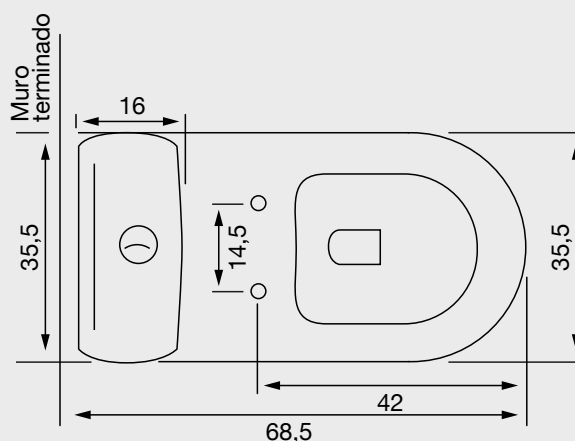

ONE PIECE SEVILLA

Fanaloza
SANITARIOS

Código: CSY060591301CF

Especificaciones:

- Inodoro de una pieza con tecnología Dual Flush
- Sistema de descarga de bajo consumo, 6 L para desechos sólidos y 4,1 L para desechos líquidos
- Disponible para descarga al piso a 30,5 cm
- Tipo de funcionamiento: acción directa con efecto de sifón, trampa reversa, anillo cerrado con perforaciones direccionadas y sistema jet
- Sistema Jet, chorro de agua adicional en el pozo que ayuda a evacuar los desechos
- Tipo de aro: redondo
- Peso: 36 kg +- 10%

Incluye:

- Tapa asiento con bisagras ajustables, pernos de anclajes con tarugos de expansión, sistema cierre suave y Click Off
- Fitting
- Sello de cera
- Pernos de anclaje al piso

Elementos necesarios (no incluidos):

- Llave angular 1/2" x 1/2" HE HE
- Conector flexible 1/2" x 15/16" HI HI x 30 cm

Dimensiones:

Colores disponibles:

- Blanco

Dimensiones en cm

Tolerancia Dimensional: Dimensiones menores a 20 cm: $\pm 3\%$ | Dimensiones mayores a 20 cm: 0,6 cm máx.