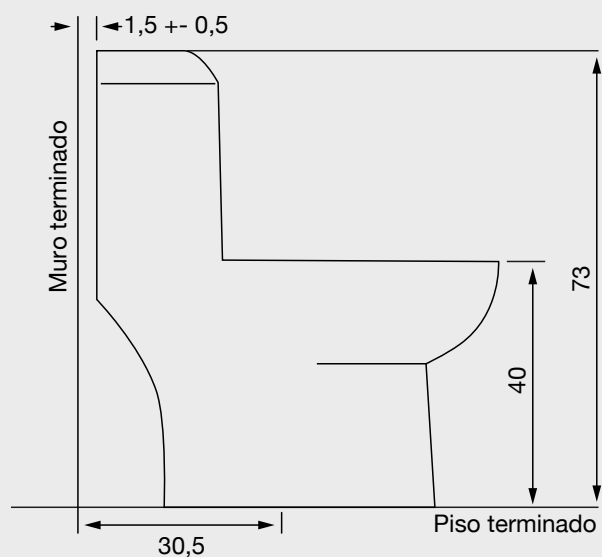

ONE PIECE SEVILLA

Fanaloza
SANITARIOS

Código: CSY060591301CF

Especificaciones:

- Inodoro de una pieza con tecnología Dual Flush
- Sistema de descarga de bajo consumo, 6 L para desechos sólidos y 4,1 L para desechos líquidos
- Disponible para descarga al piso a 30,5 cm
- Tipo de funcionamiento: acción directa con efecto de sifón, trampa reversa, anillo cerrado con perforaciones direccionadas y sistema jet
- Sistema Jet, chorro de agua adicional en el pozo que ayuda a evacuar los desechos
- Tipo de aro: redondo
- Peso: 36 kg +- 10%

Incluye:

- Tapa asiento con bisagras ajustables, pernos de anclajes con tarugos de expansión, sistema cierre suave y Click Off
- Fitting
- Sello de cera
- Pernos de anclaje al piso

Elementos necesarios (no incluidos):

- Llave angular 1/2" x 1/2" HE HE
- Conector flexible 1/2" x 15/16" HI HI x 30 cm

Dimensiones:

Colores disponibles:

- Blanco

Dimensiones en cm

Tolerancia Dimensional: Dimensiones menores a 20 cm: $\pm 3\%$ | Dimensiones mayores a 20 cm: 0,6 cm máx.